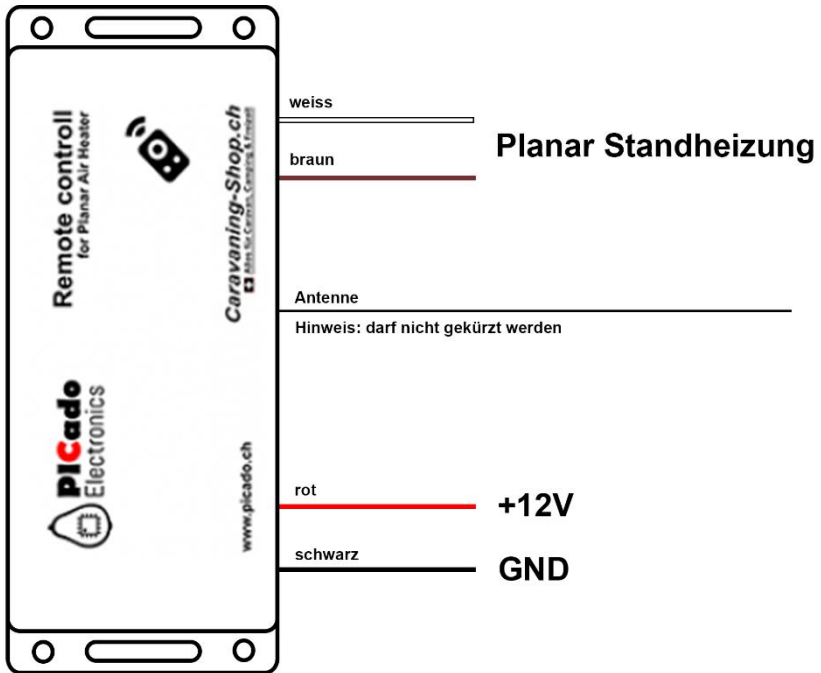

# Montageanleitung

Alle Leitungen sind bedarfsgerecht zu kürzen.

## Produktinformationen

Mit dem enthaltenen Modul und der Funkfernbedienung können Sie Planar 2D, Planar 44D, Standheizungen mit 4 Kabeln und Dieselvorerwärmer des Typs 14TC-Mini per Funkfernbedienung steuern. Vorausschauend denken und bereits vor Fahrtbeginn die Standheizung starten!