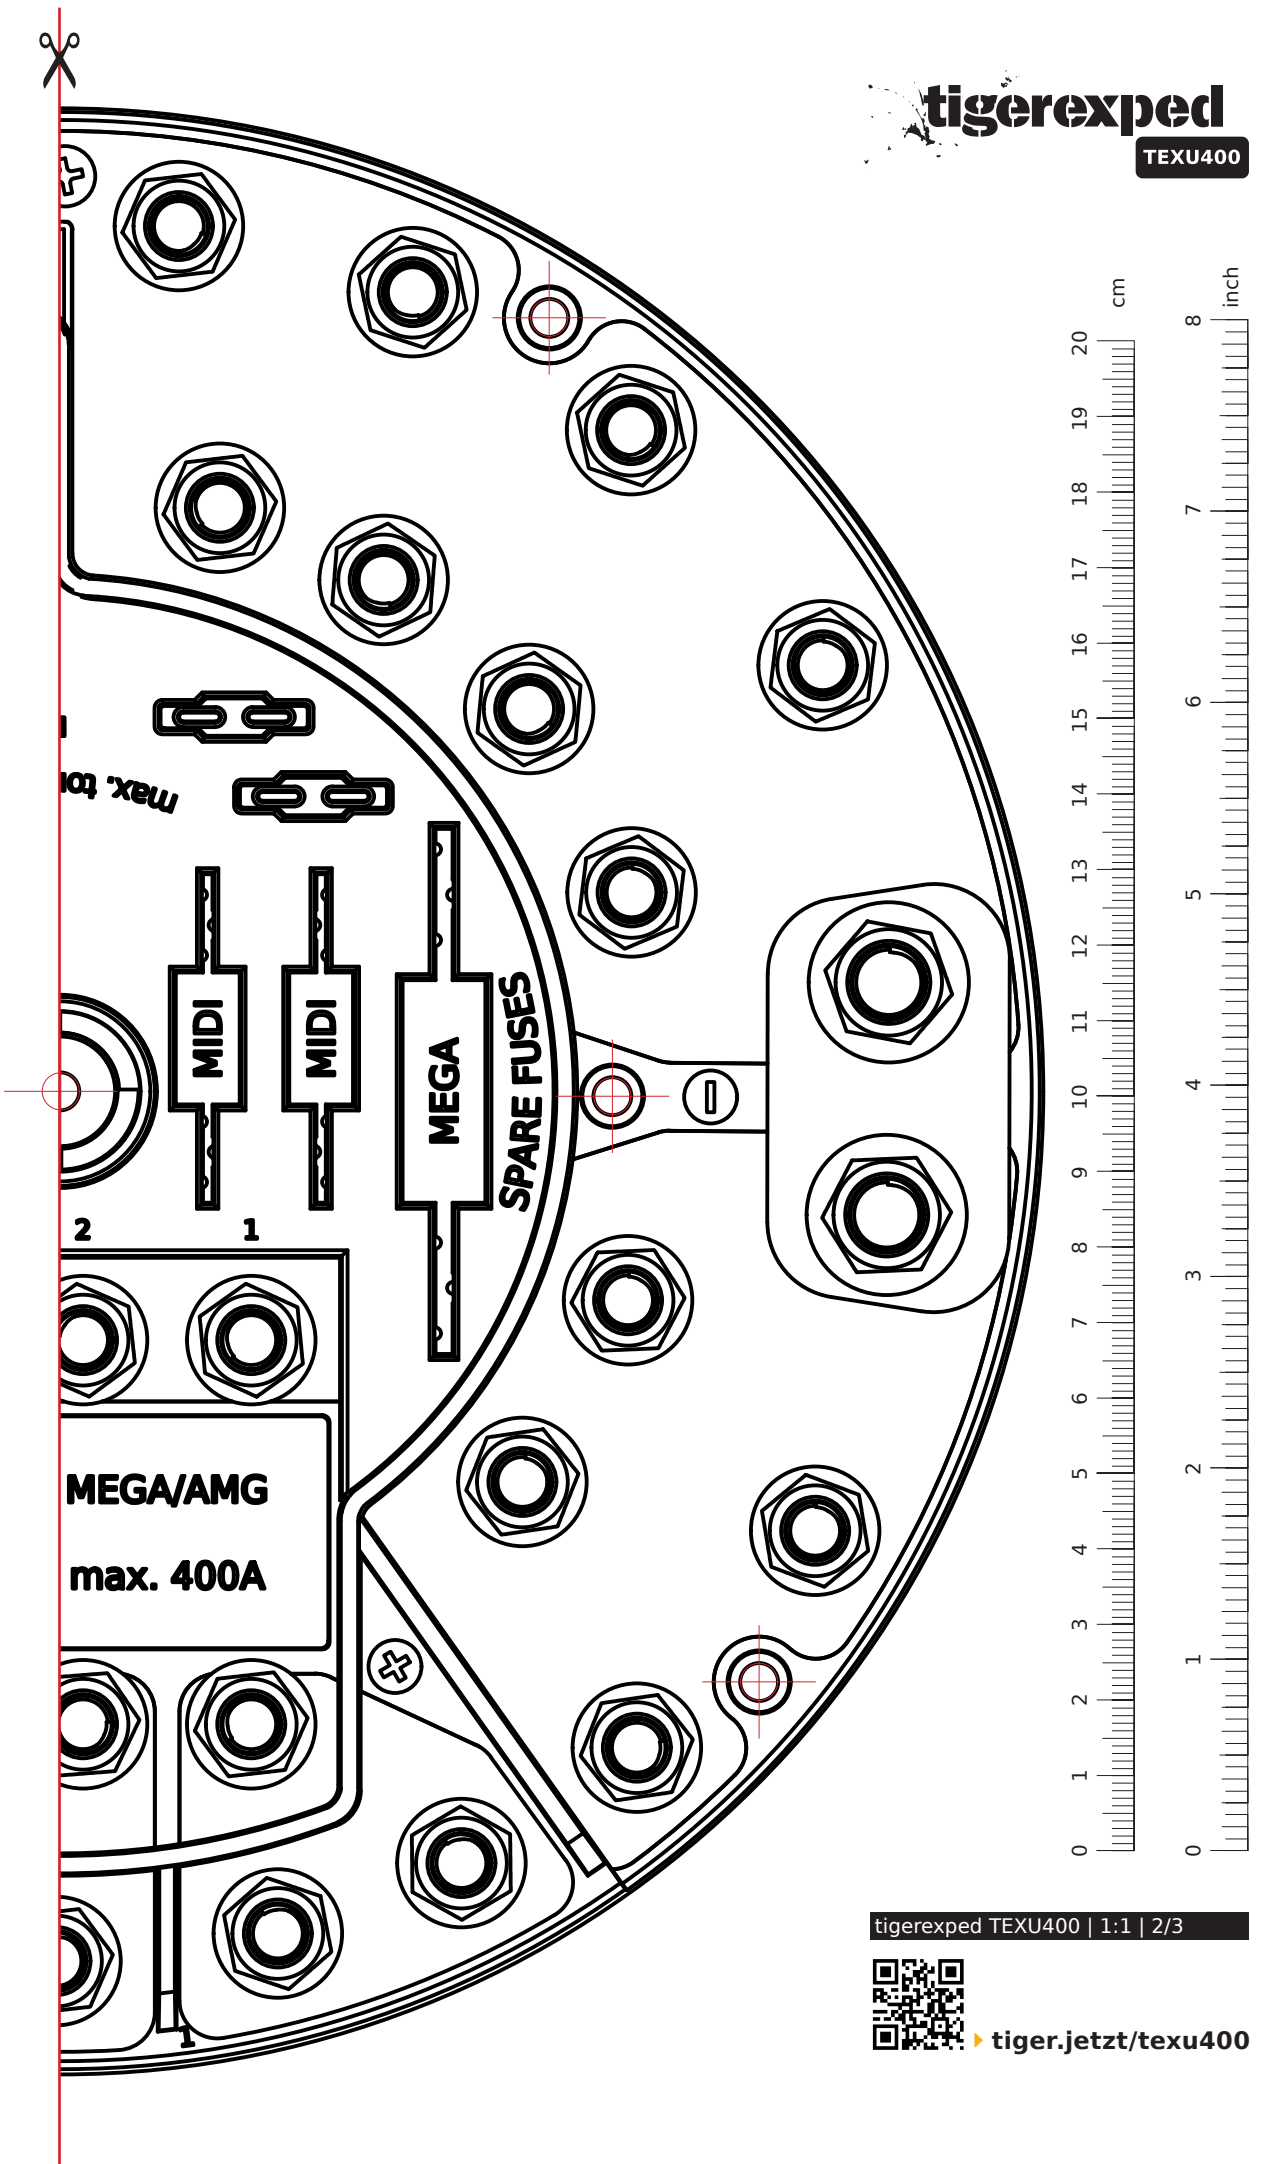

tigerexped TEXU400 | 1:1 | 1/3

- Drucken:** 100% DIN A4
- Prüfen:** Prüfstreifen messen
- Modell:** TEXU400 ausschneiden und an der Schraffierung zusammen kleben

- Print:** 100% DIN A4
- Check:** Measure test stripe
- Model:** cut-out the TEXU400 and glue the hatching

MEGA/AMG
max. 400A

MIDI

MIDI

MEGA

SPARE FUSES